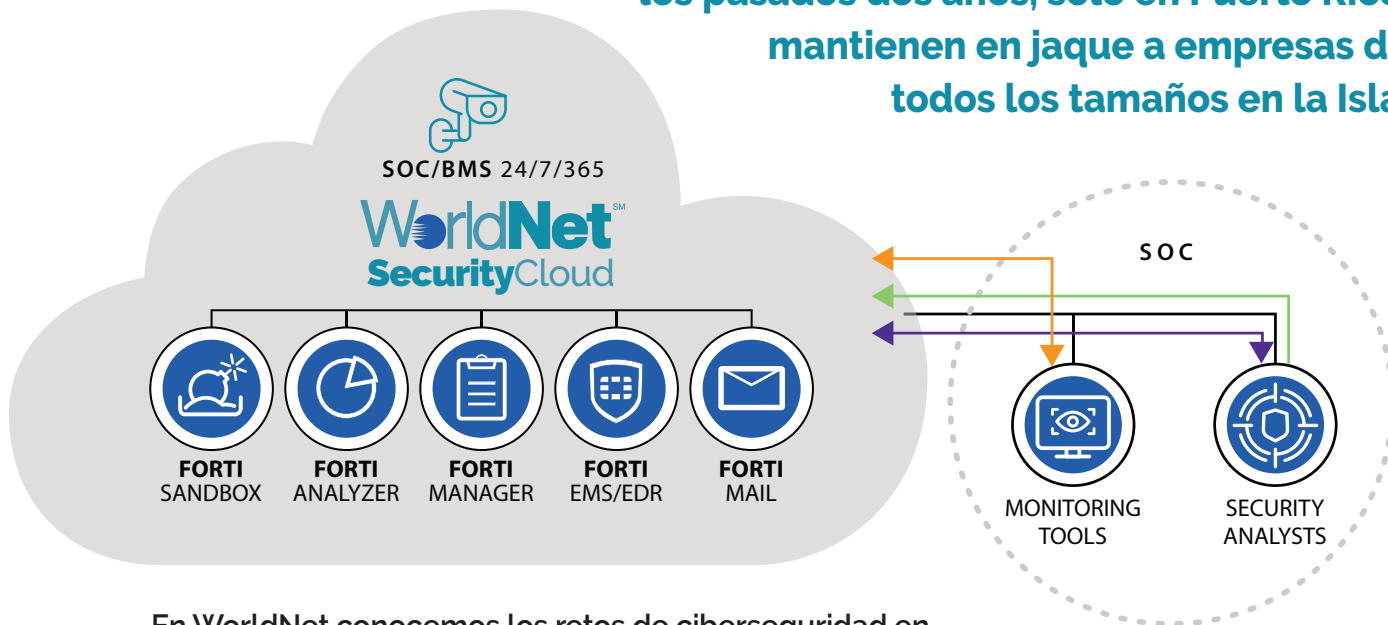

El Programa de Servicios Manejados (MSP) de WorldNet permite que su vida personal y profesional fluya sin problemas.
La diferencia es la experiencia.

TELECOMUNICACIONES Y *Ciberseguridad* *para Pymes*

Más de 52 millones de ataques cibernéticos por los pasados dos años, solo en Puerto Rico, mantienen en jaque a empresas de todos los tamaños en la Isla.

En WorldNet conocemos los retos de ciberseguridad en un mundo virtual cada vez más competitivo y con amenazas más avanzadas. Somos expertos en tecnología de telecomunicaciones, y ponemos nuestra experiencia a disposición de su empresa.

PYMES 5 USUARIOS

- Internet Asimétrico 100/25up
- Cuadro Telefónico Virtual
- 5 Líneas Telefónicas Ilimitadas PR/USA
- Contestador Automático en la Nube
- 5 Modernos Teléfonos IP
- Firewall Fortinet® con Seguridad Manejada
- FortiSwitch® con Manejo de su Red
- Extensión Virtual del Cuadro - Kiumi®
- Managed Wi-Fi – 1AP

Costo Mensual: $399.95

Costo de Instalación: $500.00

PYMES 10 USUARIOS

- Internet Dedicado 20/20up
- Cuadro Telefónico Virtual
- 10 Líneas Telefónicas Ilimitadas PR/USA
- Contestador Automático en la Nube
- 10 Modernos Teléfonos IP
- Firewall Fortinet® con Seguridad Manejada
- FortiSwitch® con Manejo de su Red
- Extensión Virtual del Cuadro - Kiumi®
- Managed Wi-Fi – 1AP

Costo Mensual: $625.00

Costo de Instalación: $500.00

AÑADA PROTECCIÓN ADICIONAL PARA TRABAJADORES REMOTOS